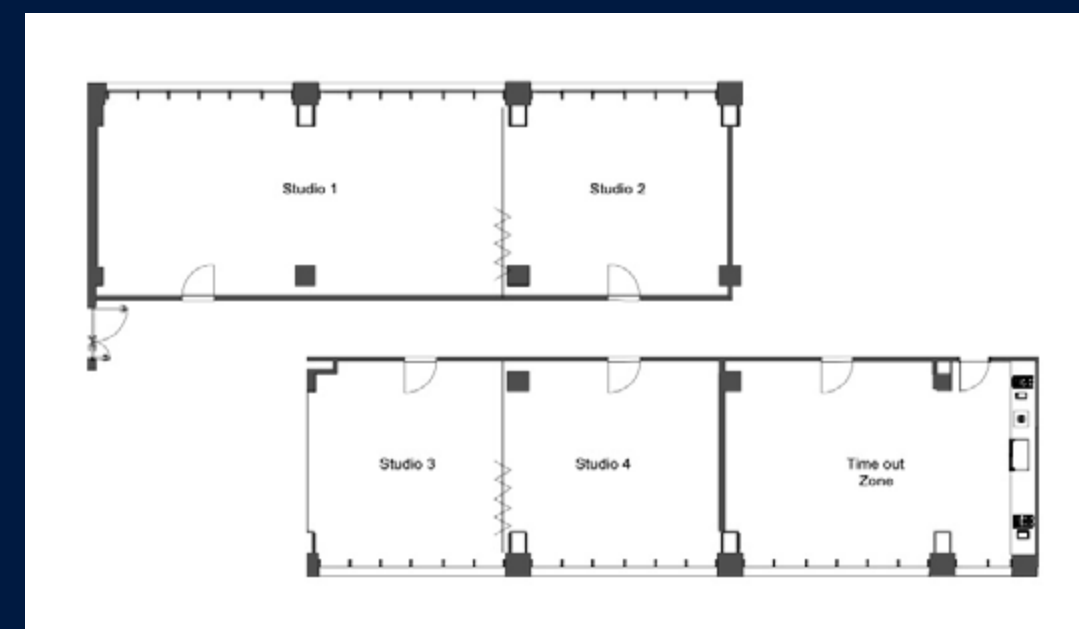

НОМЕР В ПРИДАЧУ

В конце дня, наполненного общением, уединитесь в своем личном пространстве. Ваше собственное маленькое королевство со стильным дизайном, позволяющим увеличить пространство. Номер с большим телевизором, удобным письменным столом и быстрым Wi-Fi. И самое главное: комфортабельная кровать King Size.