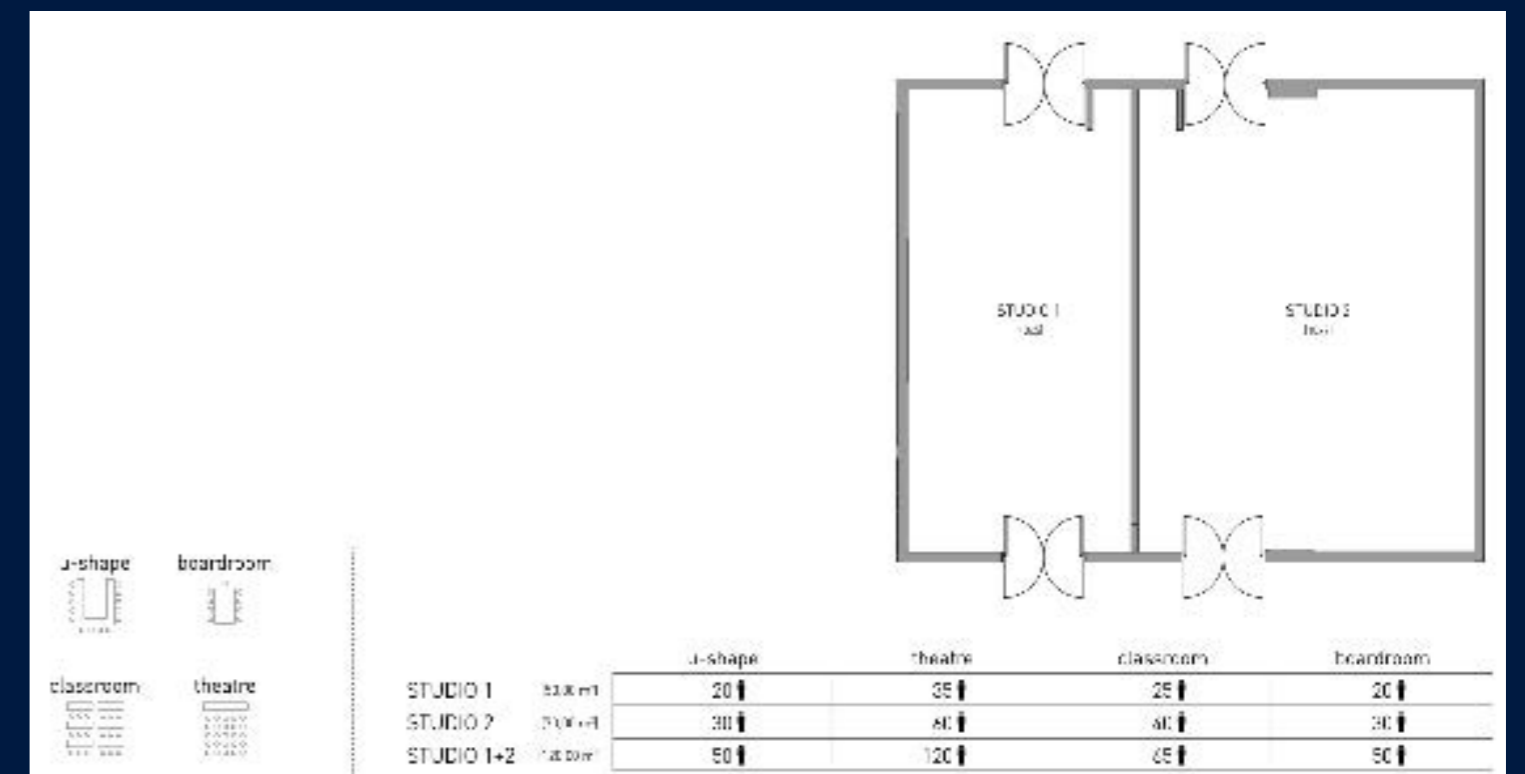

COMFORT BOVEN

Aan het einde van een dag vol interacties trek je je terug in je persoonlijke bubbel. Je eigen kleine koninkrijk, stijlvol ontworpen om de ruimte maximaal te benutten. Met een grote flatscreen, een ruim bureau en snelle wifi. En het allerbelangrijkste: een heerlijk groot bed.