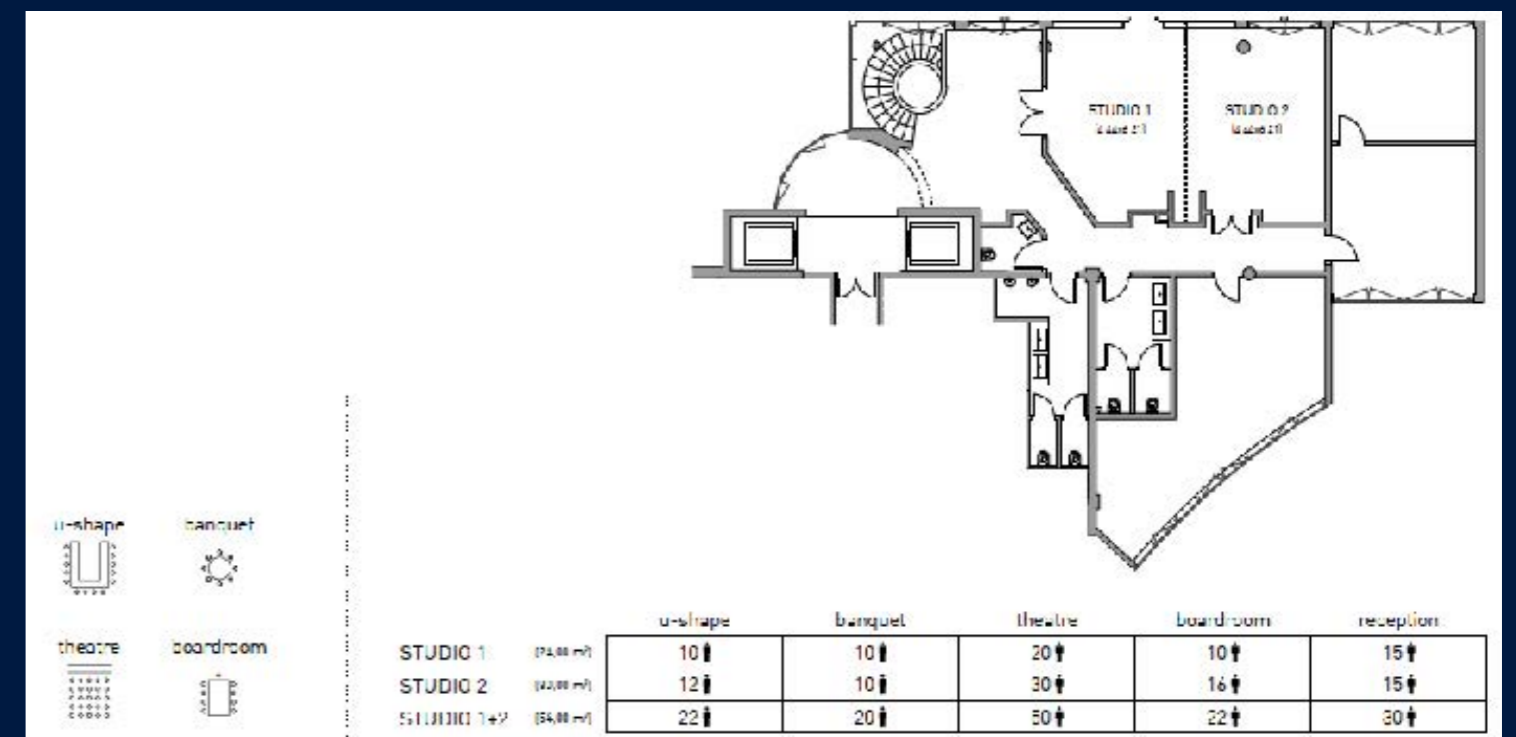

LET'S DO BUSINESS

Het is onze business om jouw business buiten je kantoren perfect te laten verlopen. Geen andere vergaderruimte beantwoordt exact aan je verwachtingen en geen andere plaats voldoet zo goed aan je eisen als penta. Voor ons is het een persoonlijke zaak.

MEETINGPAKKET 'PENTA PLUS' VANAF 64€

- Huur grote vergaderzaal (met daglicht en eigen terras)
- Koffiepauze in de ochtend
- Luxe broodjeslunch, driegangen lunchmenu of lunchbuffet* met 3 hoofdgerechten beschikbaar
- Koffiepauze in de middag
- Apparatuur (LCD-projector, scherm, flip-over, notitieblokken & pennen)
- Onbeperkt mineraalwater en vruchtensap in de grote vergaderzaal en tijdens de lunch

De vermelde prijzen zijn op basis van beschikbaarheid en kunnen schommelen naargelang de tijd van het jaar en het aantal boekingen. De tarieven zijn geldig voor een minimum van 10 personen. Alle vermelde prijzen zijn inclusief BTW en een administratieve bijdrage. In geval van een verhoging van het wettelijke BTW-tarief, zullen de prijzen dienovereenkomstig worden aangepast. De hierboven vermelde voorwaarden zijn bij de publicatie van een nieuwe prijslijst niet langer van toepassing. Onderhevig aan wijzigingen zonder voorafgaande kennisgeving.

* Vanaf 15 personen

SAMEN STERKER

Het is ons werk om jouw werk mogelijk te maken. Wat je vergaderwensen ook zijn, het Penta-team staat klaar om ervoor te zorgen dat ze worden vervuld. Of je nu het team laat samenkomen, een conferentie of een evenement organiseert, wij werken met je samen om ervoor te zorgen dat alles soepel verloopt. Wat voor jou belangrijk is, is voor ons belangrijk.

COMFORT BOVEN