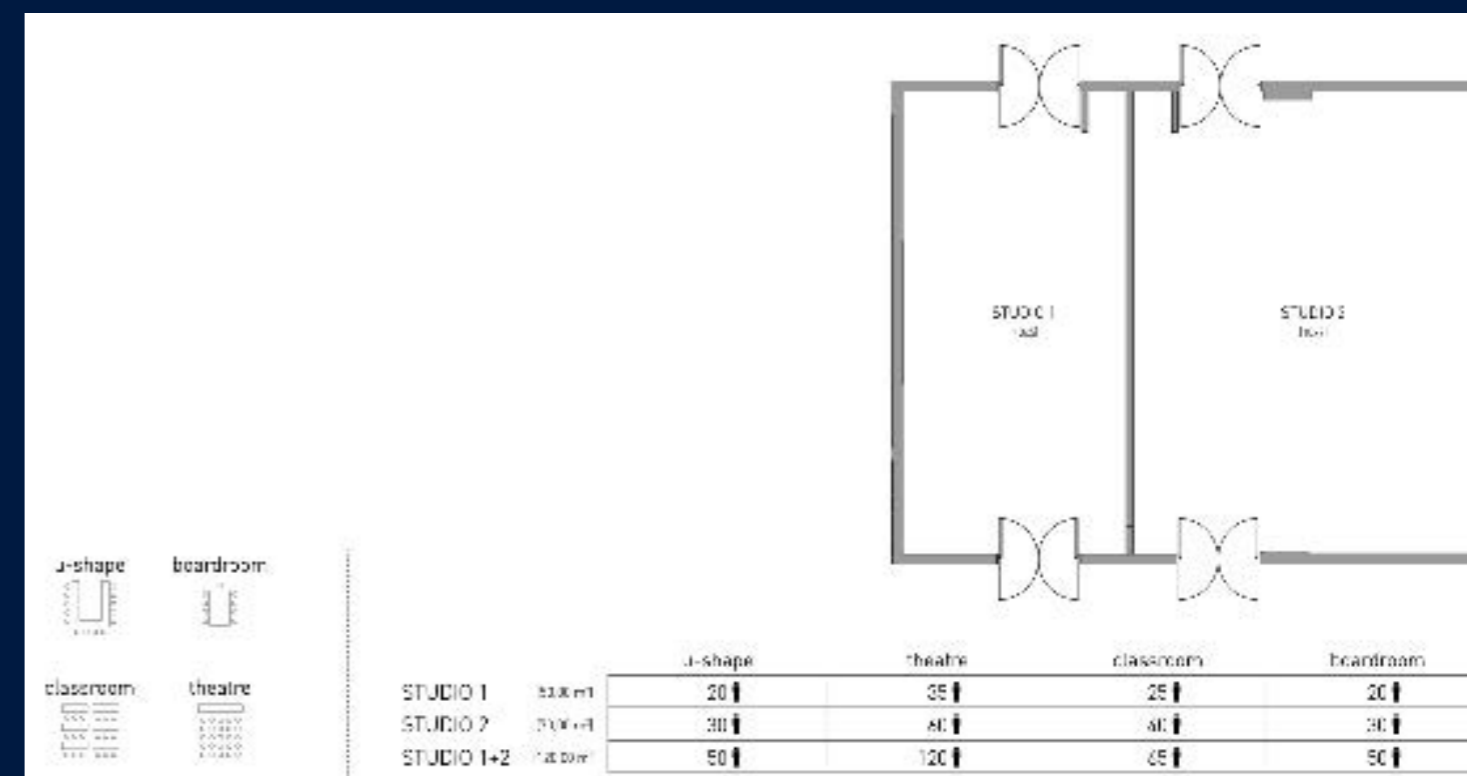

FAISONS DES AFFAIRES

C'est notre affaire : nous veillons à ce que vous fassiez des affaires sans encombre lorsque vous n'êtes pas dans vos locaux. Aucune autre réunion ne répondra totalement à vos attentes, et aucun autre lieu ne leur correspondra aussi bien que Penta. Nous en faisons une affaire personnelle.

FORFAIT JOURNÉE CONFÉRENCE « PENTA » À PARTIR DE 49€

- Location d'une salle de réunion
- Pause café le matin
- Déjeuner rapide (menu à 2 plats ou buffet de sandwichs)
- Pause café l'après-midi
- Équipement (écran, projecteur, pupitre, flipchart, bloc-notes & stylos)
- Eau minérale dans la salle de réunion principale et durant le déjeuner

FORFAIT JOURNÉE CONFÉRENCE « PENTA PLUS » À PARTIR DE 59€

- Location d'une salle de réunion
- Pause café le matin
- Menu à 3 plats ou buffet pour le déjeuner*
- Pause café l'après-midi
- Équipement (écran, projecteur, pupitre, flipchart, bloc-notes & stylos)
- Eau minérale dans la salle de réunion principale et durant le déjeuner

Les prix indiqués dépendent de la demande et de la disponibilité, et peuvent varier selon la saison et le nombre de réservations. Les forfaits pour les conférences penta sont disponibles à partir de 10 personnes. Tous les prix indiqués incluent la TVA et le service. En cas d'augmentation de la TVA, les prix sont rehaussés en conséquence. Avec la publication d'une nouvelle liste des prix, toutes les conditions précédentes perdent leur validité. Sous réserve de modifications.

* à partir de 30 personnes

PLUS QU'UNE SIMPLE RENCONTRE