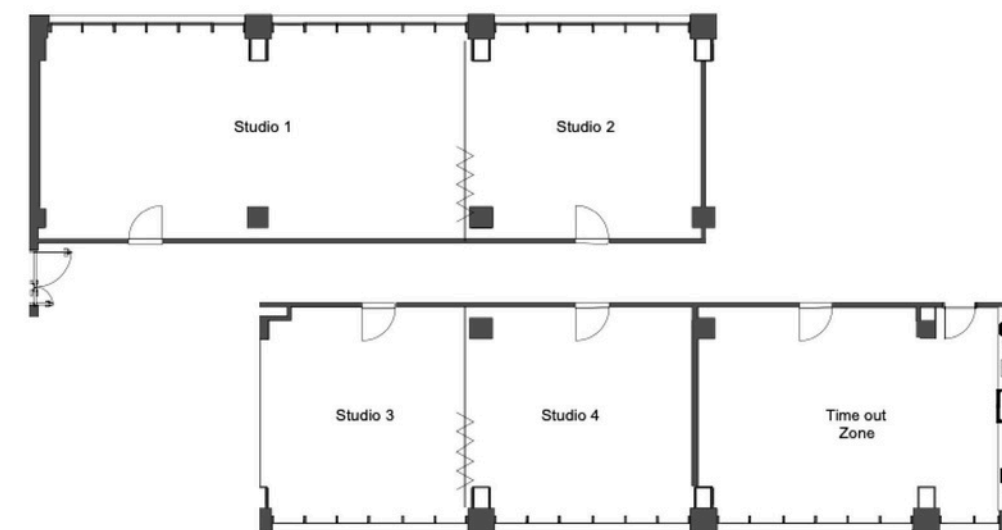

	SIZE (m ²)	U-SHAPE	BANQUET	THEATRE	CLASSROOM
P1	44	14	14	30	20
P2	36	14	12	32	16
P3	32	12	10	30	10
P2+3	68	14	12	32	12
P4	50	20	12	50	12
P5	32	26	22	60	22
P4+5	82	40	38	90	38

А ТАКЖЕ КУХНЯ

Качественный вход означает качественный выход, а какой бизнес работает на пустой желудок? Это точно не мы. Какую еду можно ожидать? Нам нравится называть это «высокой комфортной кухней». Это означает правильное сочетание местной классики и международных хитов, с любовью приготовленное из свежих ингредиентов.