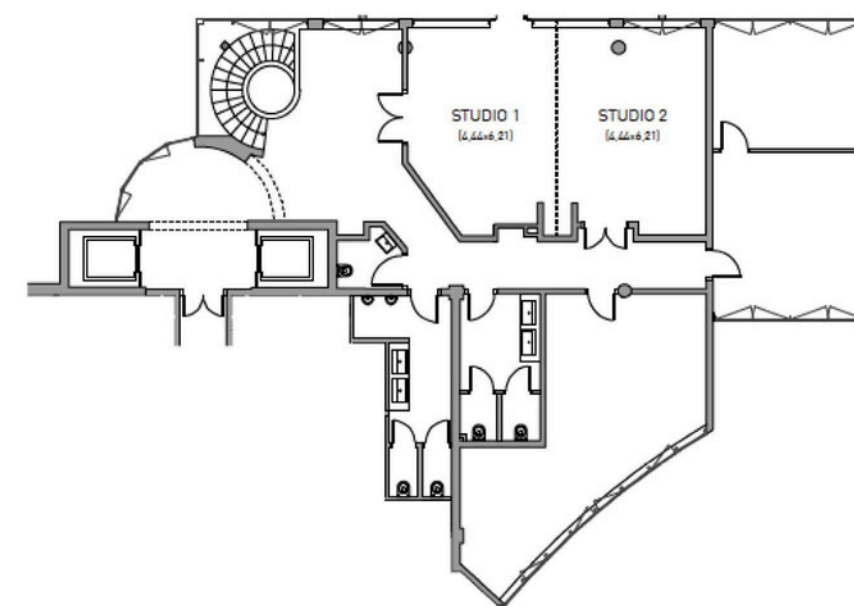

	SIZE (m ²)	U-SHAPE	BANQUET	THEATRE	CLASSROOM	BOARDROOM	RECEPTION
Studio 1	24	10	10	20	-	10	15
Studio 2	30	12	10	30	-	16	15
Studio 1+2	54	22	20	50	12	22	30

VOETJES ONDER TAFEL

Kwaliteit krijgen betekent kwaliteit leveren, en welk bedrijf kan er nu op een lege maag draaien? Wij in ieder geval niet. En wat voor soort eten kun je verwachten? We noemen het graag 'haute comfort cuisine'. Dat betekent een mix van lokale klassiekers en internationale favorieten, bereid met verse ingrediënten en veel liefde.