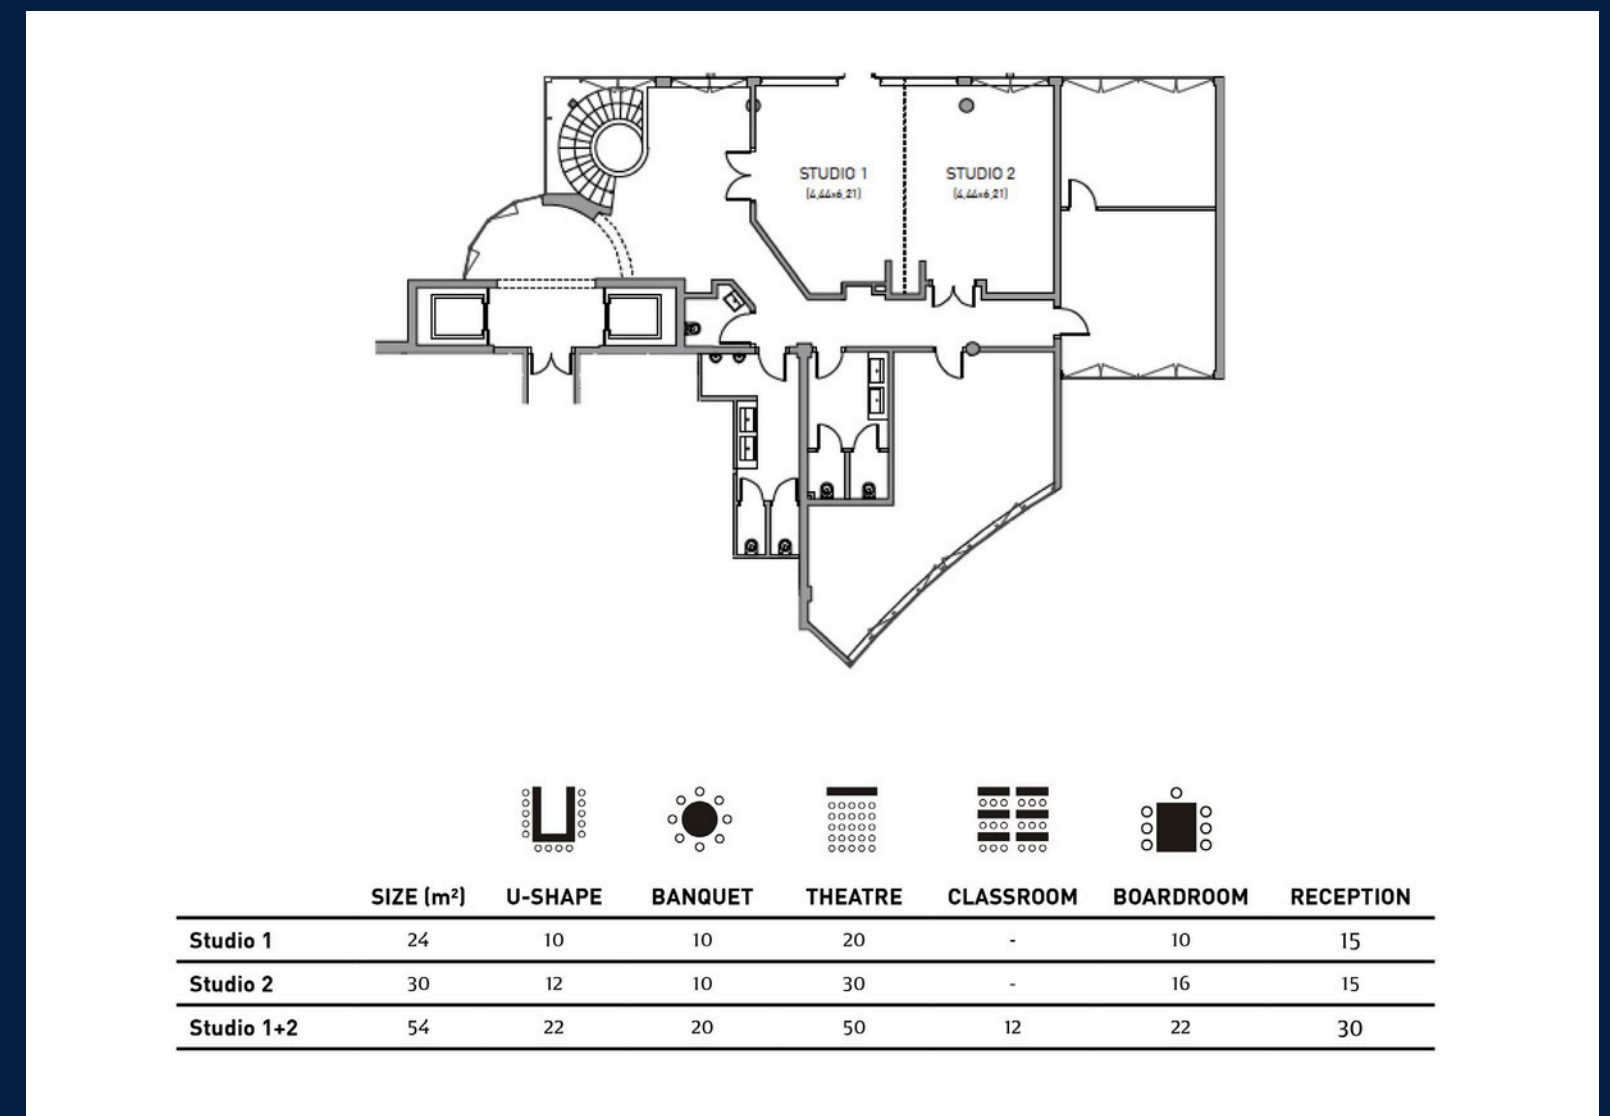

FAISONS DES AFFAIRES

C'est notre affaire : nous veillons à ce que vous fassiez des affaires sans encombre lorsque vous n'êtes pas dans vos locaux. Aucune autre réunion ne répondra totalement à vos attentes, et aucun autre lieu ne leur correspondra aussi bien que Penta. Nous en faisons une affaire personnelle.

FORFAIT JOURNÉE CONFÉRENCE « PENTA PLUS » À PARTIR DE 64€

- Location d'une salle de réunion
- Pause café le matin
- Déjeuner sandwich de luxe, menu déjeuner 3 plats ou buffet* déjeuner avec 3 plats principaux disponibles
- Pause café l'après-midi
- Équipement (projecteur LCD, écran, pupitre, bloc-notes & stylos)
- Eau minérale dans la salle de réunion principale et durant le déjeuner

Les prix indiqués dépendent de la demande et de la disponibilité, et peuvent varier selon la saison et le nombre de réservations. Les forfaits pour les conférences penta sont disponibles à partir de 10 personnes. Tous les prix indiqués incluent la TVA et le service. En cas d'augmentation de la TVA, les prix seront rehaussés en conséquence. Avec la publication d'une nouvelle liste des prix, toutes les conditions précédentes perdent leur validité. Sous réserve de modifications.

*à partir de 15 personnes

EN BREF

- 103 chambres | 2 salle de réunion
- Pour les grands groupes de 40 invités max
- 45 places de stationnement souterrain payant disponibles
- Pentalounge ouvert 24h/24
- Wi-Fi gratuit en 1 clic
- Espace gym ouvert 24h/24
- Billard & console de jeux dans le lounge

LOCALISATION

- Centre-ville 0.1 km
- Aéroport de Bruxelles (BRU) 23 km
- Gare de Louvain 1 km
- Centre de Congrès 2 km

PLUS QU'UNE SIMPLE RENCONTRE