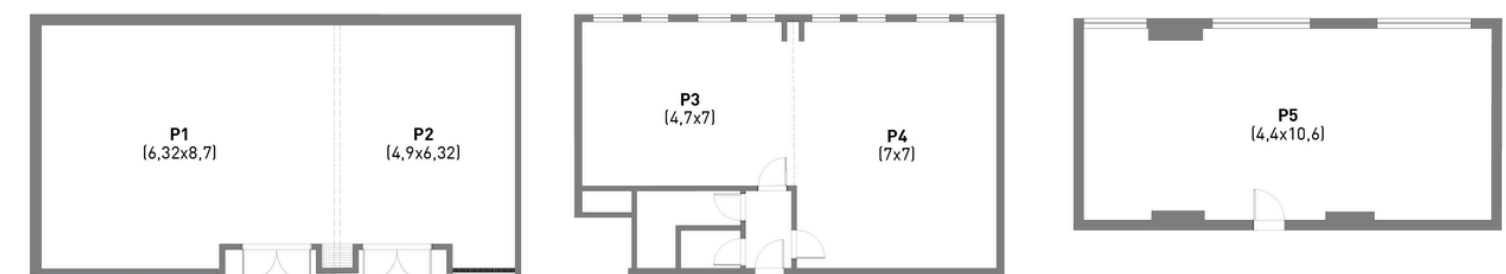

	SIZE (m ²)	U-SHAPE	BANQUET	THEATRE	CLASSROOM	BOARDROOM	RECEPTION
P1	55	25	40	55	30	25	40
P2	31	10	20	20	15	15	20
P1+2	86	35	60	100	65	30	80
P3	33	10	-	20	15	15	20
P4	49	15	30	40	20	15	35
P3+P4	82	30	50	60	40	30	50
P5	45	15	-	20	20	15	20
Conference Suite	26	-	-	-	-	6	-