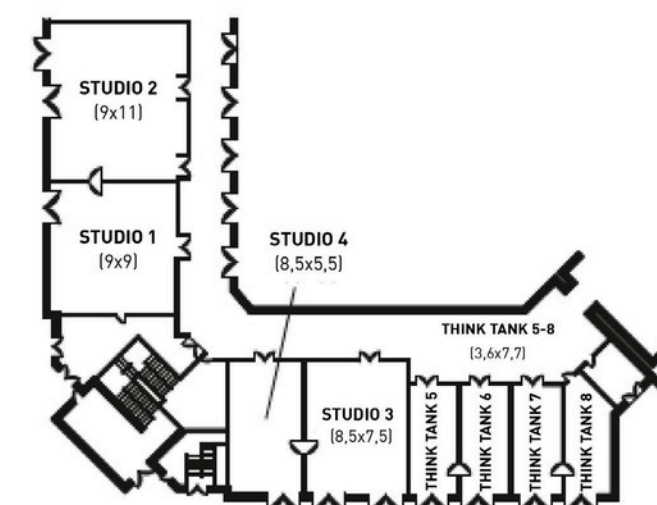

	SIZE (m²)	U-SHAPE	BANQUET	THEATRE	CLASSROOM	BOARDROOM	CABARET	RECEPTION
Studio 1	81	22	40	70	32	25	30	70
Studio 2	99	30	50	80	42	30	30	80
Studio 1+2	180	50	120	150	80	60	60	150
Studio 3	63	24	40	45	36	25	24	60
Studio 4	46	20	24	30	30	20	24	40
Studio 3+4	109	40	64	75	66	40	60	100
Studio 5,6,7,8	28	12	-	20	16	12	-	-