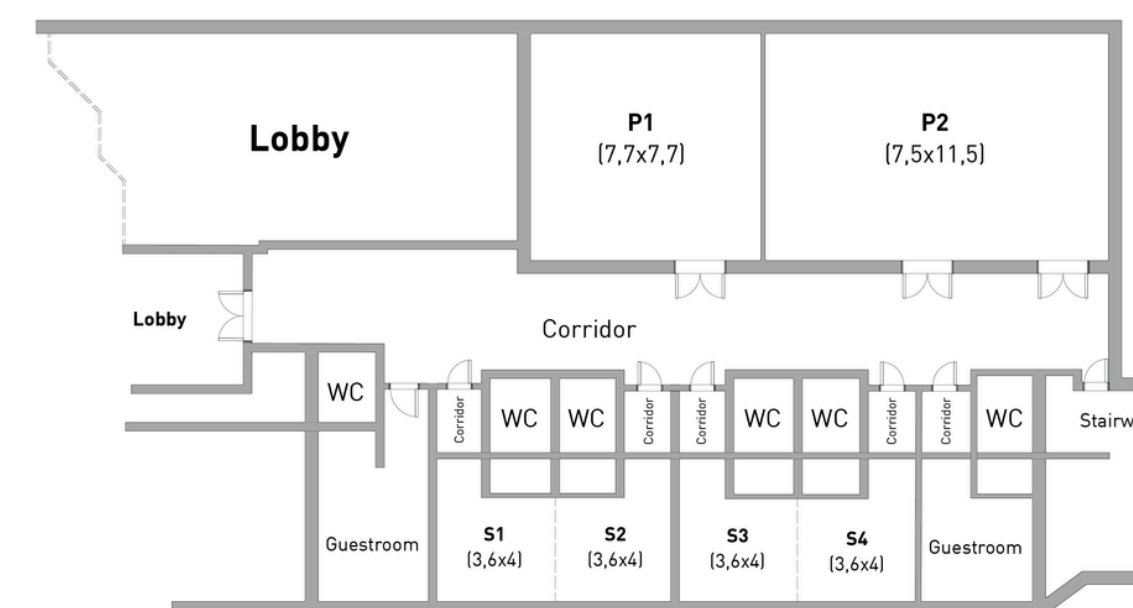

	SIZE (m²)	U-SHAPE	BANQUET	THEATRE	CLASSROOM	BOARDROOM	RECEPTION
P1	60	28	35	55	33	24	50
P2	89	38	55	90	60	34	80
P1+P2	150	60	90	150	110	60	150
S1 - S4 (607-610)	14	-	-	-	-	6	-
S1+S2, S3+S4	29	12	16	20	12	12	-
S1+S2+S3	288	85	120	220	140	80	-
S1+S2+S3+S4	384	115	160	300	190	110	-