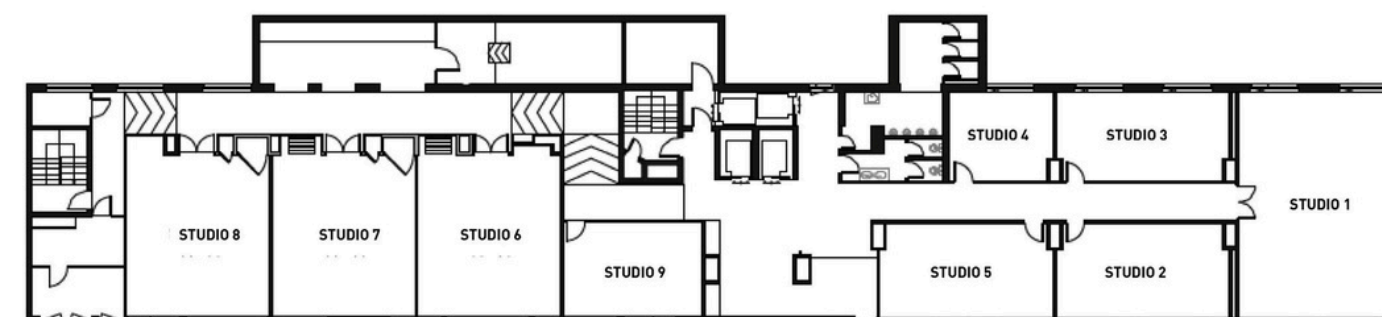

	SIZE (m ²)	U-SHAPE	BANQUET	THEATRE	CLASSROOM	BOARDROOM	CABARET	RECEPTION
Studio 1	69	26	54	60	34	32	35	80
Studio 2,3,5	30	12	20	25	12	20	24	25
Studio 4	17	6	8	10	6	8	6	10
Studio 6,7,8	45	16	25	40	20	26	24	50
Studio 6+7, 7+8	90					44	48	
Studio 6+7+8	135	58	112	160	90	60	75	170
Studio 9	25	6	8	10	6	8	-	10