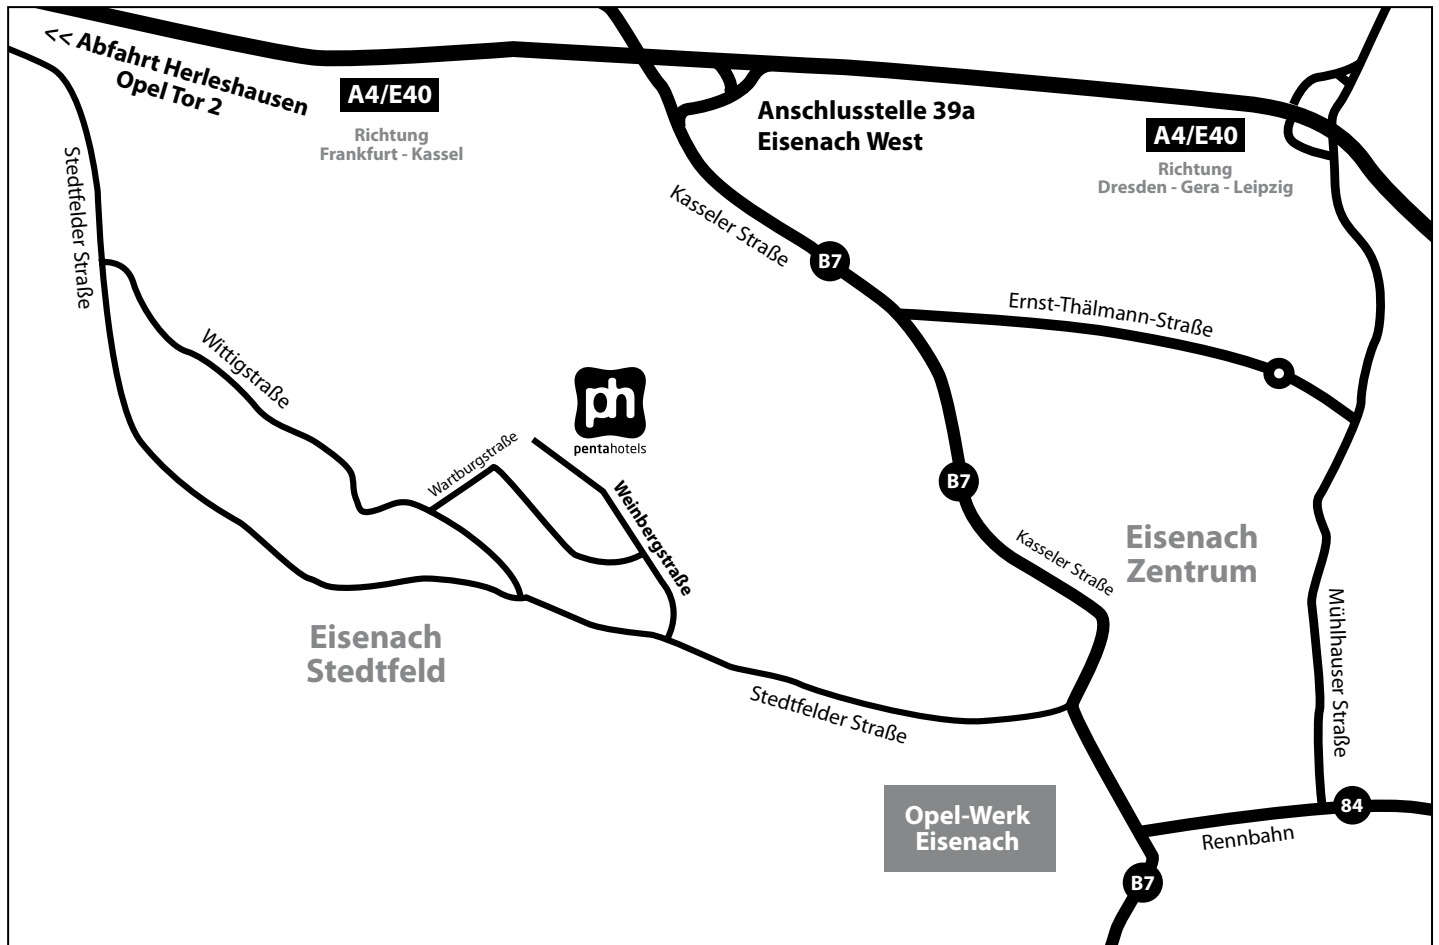

Anfahrt penta hotel Eisenach

Mit dem Auto

Von der **Autobahn A4** kommend nehmen Sie die **Ausfahrt Eisenach-West (39 a)**. Je nachdem, ob Sie aus Richtung Frankfurt oder Erfurt kommen, durchfahren Sie ein oder zwei Kreisverkehre. Halten Sie sich immer Richtung Eisenach.

Sie fahren weiter in Richtung Eisenach auf der **B7**: An der **2. Ampel** biegen Sie rechts ein in die **Stedtfelder Straße**. Der Hinweis **Opel Tor 2** ist ausgeschildert.

Nach ca. 2 km biegen Sie wieder rechts ab. Sie sehen das Hotel auf der rechten Seite, gegenüber dem **Opelwerk Eisenach**.

Anreise mit öffentlichen Verkehrsmitteln

Bushaltestelle Gewerbegebiet Stedtfeld (250 m), Wartburgstraße

Anreise mit der Bahn

Hauptbahnhof Eisenach (5 km)

Flughafeninformation

Frankfurt/M. International Airport - FRA (200 km)
Erfurt - ERF (60 km)