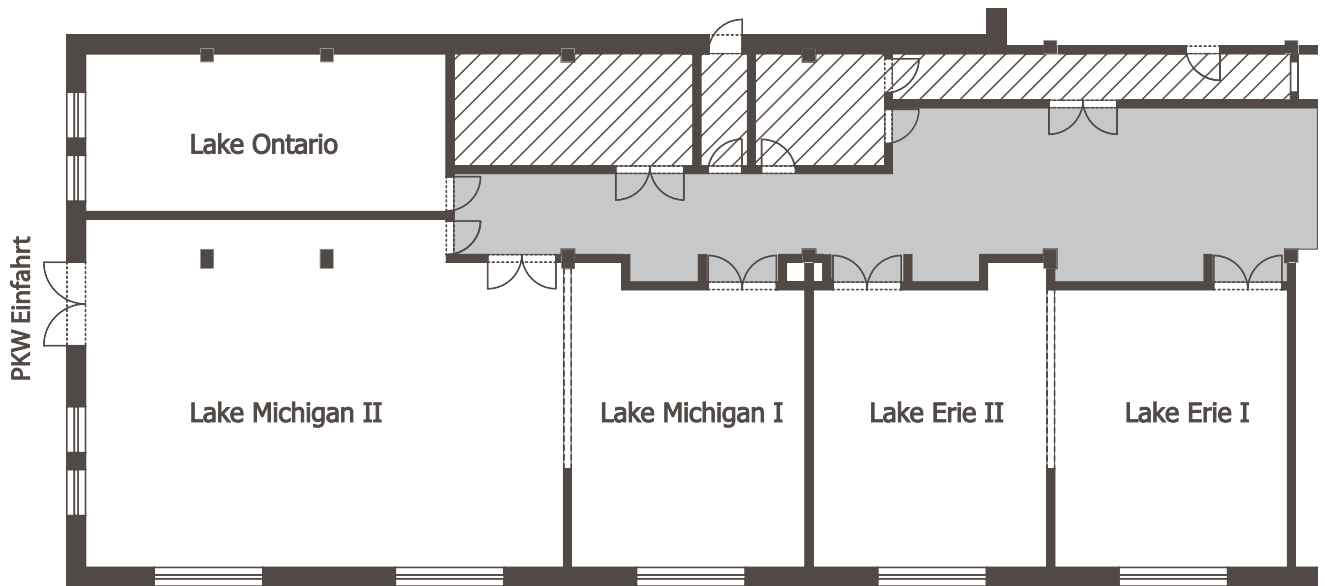

info.eisenach@pentahotels.com

pentahotels.com

UNSERE AUSSTATTUNG

Zimmeranzahl	138
Parkplätze	80
Pentalounge	✓
W-LAN	✓ (5,50 €/24 h)
Sauna	✓
Fitness	✓
Pay TV	kostenfrei

LAGE

Bahnhof	5 km
Flughafen	60 km (ERF) 200 km (FRA)
Stadtzentrum	4 km

BESTUHLUNGSKAPAZITÄTEN

	Lake Michigan I	Lake Michigan II	Lake Michigan I + II	Lake Erie I/II	Lake Erie I + II	Lake Ontario
Fläche	62 m ²	145 m ²	207 m ²	62 m ²	124 m ²	51 m ²
Breite	7 m	11 m	11 m	7 m	9 m	5 m
Länge	9 m	14 m	22 m	9 m	14 m	11 m
Höhe	2,8 m	2,8 m	2,8 m	2,8 m	2,8 m	2,8 m
Parlament.	40 Pers.	100 Pers.	140 Pers.	40 Pers.	80 Pers.	20 Pers.
Stuhlreihen	50 Pers.	150 Pers.	200 Pers.	50 Pers.	100 Pers.	40 Pers.
Block	40 Pers.	40 Pers.	100 Pers.	30 Pers.	60 Pers.	25 Pers.
U-Form	25 Pers.	50 Pers.	75 Pers.	25 Pers.	50 Pers.	15 Pers.
Bankett	40 Pers.	100 Pers.	150 Pers.	30 Pers.	60 Pers.	20 Pers.
Empfang	70 Pers.	180 Pers.	200 Pers.	40 Pers.	80 Pers.	30 Pers.

PARLAMENTARISCH

BLOCK

BANKETT

STUHLREIHEN

U-FORM